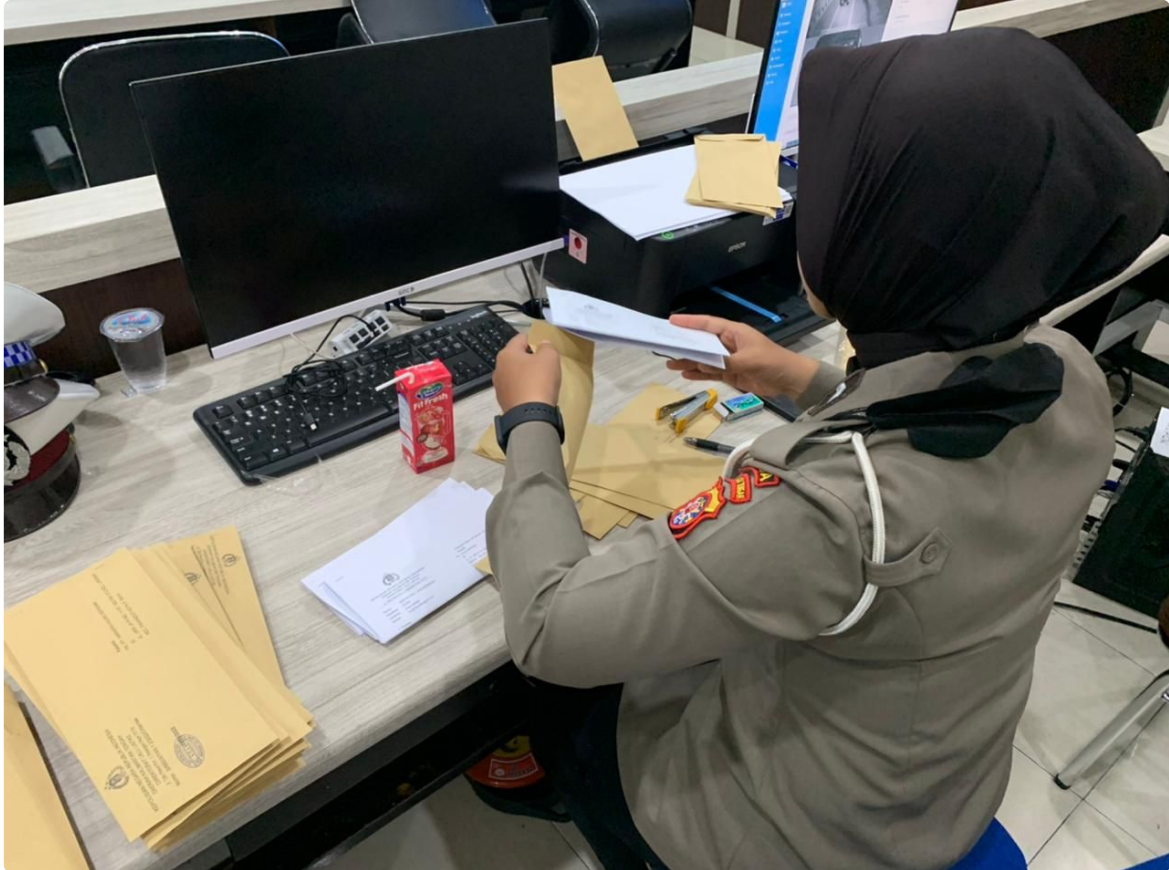

Ops Zebra Telabang 2022, 31 Pelanggar Lalu Lintas di Palangka Raya Terjaring ETLE

Indra Gunawan - KALTENG.MATAPUBLIK.CO.ID

Oct 9, 2022 - 17:43

ALANGKA RAYA - Operasi Zebra Telabang 2022 memasuki hari ketujuh. Setidaknya ada 31 pelanggar peraturan lalu lintas terjaring pantauan tilang elektronik (ETLE) yang berlokasi di depan Gereja Katedral, Jl. Tjilik Riwut Km.1, Kota Palangka Raya, Minggu (9/10/2022) siang.

"Pelanggaran yang terekam kamera ETLE didominasi oleh penggunaan kendaraan roda empat yang tidak tertib dalam berlalulintas," ungkap Direktur Lalu Lintas Polda Kalteng Kombes Pol Heru Sutopo, S.I.K. melalui Kasubdit Gakkum AKBP Andi Kirana, S.I.K.

Kasubdit Gakkum Ditlantas Polda Kalteng menerangkan, hari ini tercatat ada sekitar 31 kendaraan yang terjaring kamera ETLE dikarenakan melanggar peraturan lalu lintas, salah satunya pelanggaran tidak menggunakan sabuk keselamatan (safety belt).